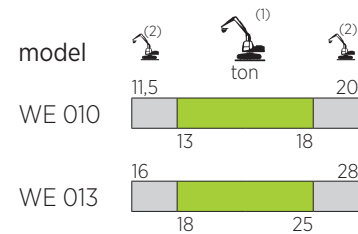

WE SERIES

ROOT STUMP CUTTERS

- PINZA ESTRATTRICE CEPPI
- PINCE CROQUE SOUCHE
- PINZA EXTRACTOR DE CEPAS
- WURZELSTOCKSCHNEIDER

- (1) Optimum excavator-equipment combination
Accoppiamento escavatore-attrezzatura ottimale
Couplage pelle-équipement optimal
Acoplamiento excavadora-implemento optimal
Optimale Bagger-Ausrüstung Kombination
- (2) Possible excavator-equipment combination
Accoppiamento escavatore-attrezzatura possibile
Couplage pelle-équipement possible
Acoplamiento excavadora-implemento posible
Mögliche Bagger-Ausrüstung Kombination

| | | WE 010 | WE 013 |
|-----|--------|-----------|-----------|
| kg | kg. | 1190 | 2240 |
| A | mm. | 980 | 1400 |
| B | mm. | 700 | 940 |
| C | mm. | 1500 | 1940 |
| D | mm. | 425 | 580 |
| E | mm. | 2120 | 2775 |
| X | t. | 182 | 230 |
| Y | t. | 29 | 36 |
| max | bar | 350 | 350 |
| | l/min. | 150 / 200 | 200 / 250 |