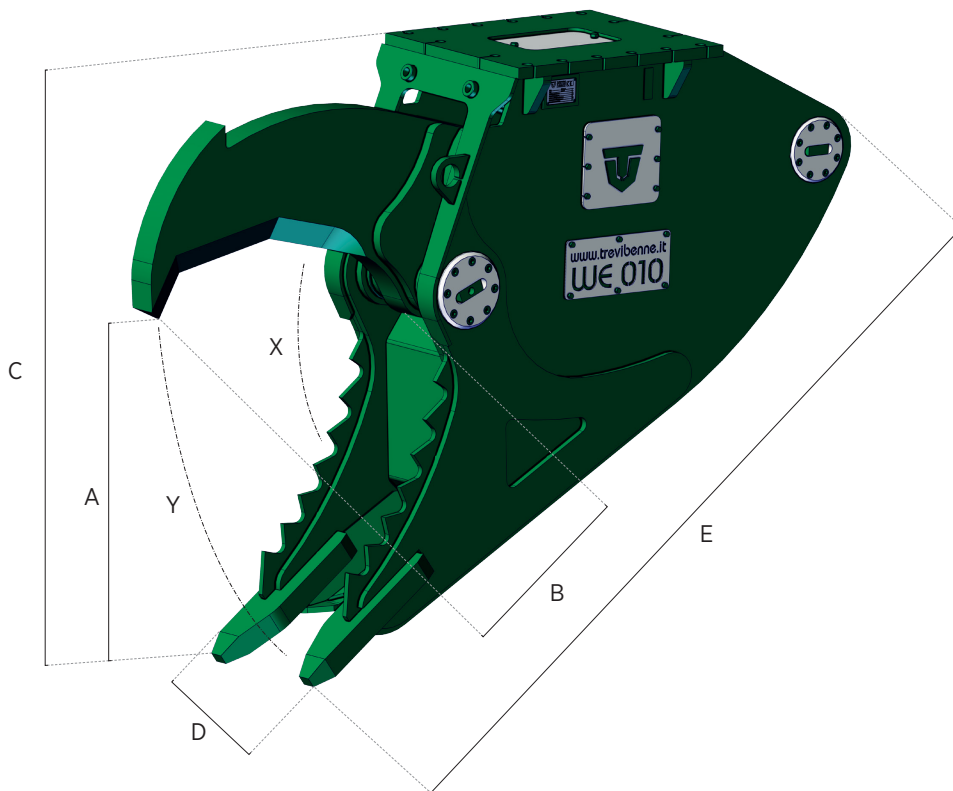

WE SERIES

ROOT STUMP CUTTERS

- PINZA ESTRATTRICE CEPPI
- PINCE CROQUE SOUCHE
- PINZA EXTRACTOR DE CEPAS
- WURZELSTOCKSCHNEIDER

- (1) Optimum excavator-equipment combination
Accoppiamento escavatore-attrezzatura ottimale
Couplage pelle-équipement optimal
Acoplamiento excavadora-implemento optimal
Optimale Bagger-Ausrüstung Kombination
- (2) Possible excavator-equipment combination
Accoppiamento escavatore-attrezzatura possibile
Couplage pelle-équipement possible
Acoplamiento excavadora-implemento posible
Mögliche Bagger-Ausrüstung Kombination

| | | WE 010 | WE 013 |
|-----|--------|-----------|-----------|
| kg | kg. | 1190 | 2240 |
| A | mm. | 980 | 1400 |
| B | mm. | 700 | 940 |
| C | mm. | 1500 | 1940 |
| D | mm. | 425 | 580 |
| E | mm. | 2120 | 2775 |
| X | t. | 182 | 230 |
| Y | t. | 29 | 36 |
| max | bar | 350 | 350 |
| | l/min. | 150 / 200 | 200 / 250 |